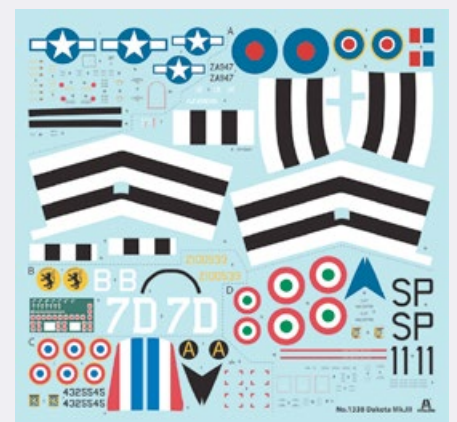

Decals for **2 versions**

► vai alla [scheda completa](#)

 **seguiteci su facebook.**

No 1343

1:72 scale

Bell AB 212/UH-1N

ISTRUZIONI A COLORI
SUPER DECAL SHEET 2 versions

suggested **ITALERI ACRYLIC PAINT:**

	Gloss Red 4605AP		Gloss Orange 4682AP		Gloss White 4696AP
	Flat Dark Green 4726AP		F Medium Gray 4746AP		F Light Gray 4765AP
	Flat Black 4768AP				

► vai alla [scheda completa](#)

No 1338

1:72 scale

Dakota Mk.III

ISTRUZIONI A COLORI
SUPER DECAL SHEET 4 versions

suggested **ITALERI ACRYLIC PAINT:**

	F Insignia Yellow 4721AP		F Olive Drab 4315AP
	F Medium Green I 4314AP		F Dark Gray 4754AP

► vai alla [scheda completa](#)

suggested **ITALERI ACRYLIC PAINT:**

	MF Gun Metal 4681AP		F Dark Tan 4709AP		F Medium Green II 4726AP
	F Dark Green 4726AP		Flat Black 4768AP		Gloss White 4696AP

▶ vai alla [scheda completa](#)**No 371****1:35** scale**Sd. Kfz.10/5 Demag D7 with FLAK 38**Decals for **1 version**suggested **ITALERI ACRYLIC PAINT:**