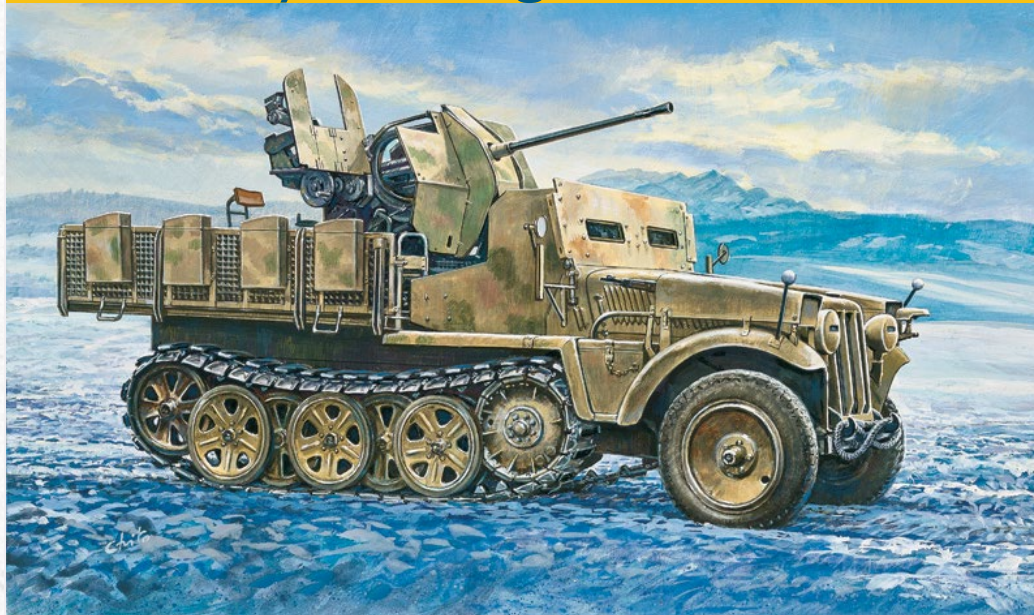

Sd. Kfz.10/5 Demag D7 with FLAK 38

Decals for **1 version**

suggested **ITALERI ACRYLIC PAINT:**

	Metal Flat Gun Metal - 4681AP
	Flat Panzer Olivgrün 1943 - 4798AP
	Flat Panzer Dunkelgelb 1943 - 4796AP
	Flat Pz. Schokobraun RAL 8017 - 4797AP

Il piccolo semicingolato D7, progettato nella metà degli anni '30, venne prodotto per l'Esercito tedesco sino al 1944 in diverse migliaia di esemplari per il traino di pezzi di artiglieria leggera, lanciarazzi e quale piattaforma di armi antiaeree. Dotato di buone caratteristiche di mobilità e con una capacità di carico di 1.5 tonnellate venne utilizzato estesamente su tutti i fronti. (...)

▶ vai alla [scheda completa](#)