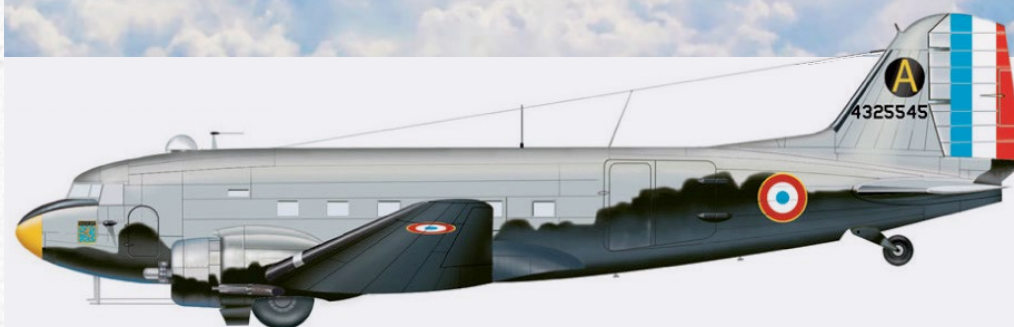

suggested **ITALERI ACRYLIC PAINT:**

	F Insignia Yellow 4721AP		F Olive Drab 4315AP
	F Medium Green I 4314AP		F Dark Gray 4754AP

► vai alla [scheda completa](#)