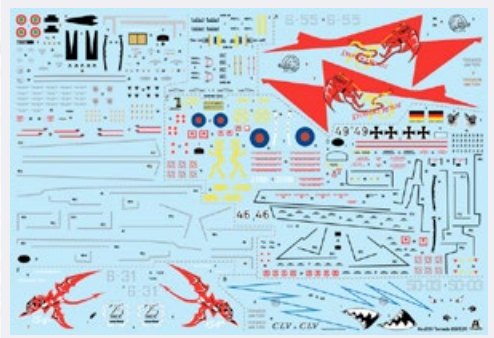

**FULLY
UPGRADED
MOULDS**

No 3882 - 1:24 scale
**Scania R560 V8 Highline
"Red Griffin"**

**CERCHIONI CROMATI
ADESIVI CROMATI
SUPER FOGLIO DECAL**

► vai alla [scheda completa](#)

seguiteci su **facebook.**

No 2731

1:48 scale

Tornado IDS/ECR "Special Colors"

► vai alla [scheda completa](#)

SUPER FOGLIO DECAL 5 versioni
ISTRUZIONI A COLORI

suggested **ITALERI ACRYLIC PAINT:** _____
 **Metal Flat Gun Metal** - 4681AP
 **Flat Light Gray** - 4765AP
 **Flat Black** - 4768AP