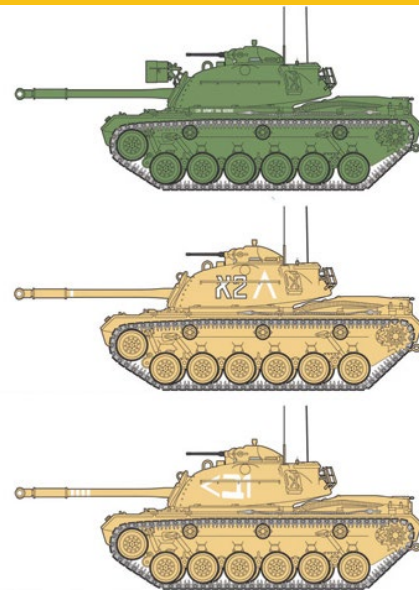

suggested **ITALERI ACRYLIC PAINT:**

	Metal Flat Gun Metal - 4681AP
	Flat Sand - 4720AP
	Flat Black - 4768AP

▶ vai alla [scheda completa](#)

No 7068

1:72 scale

M48A2C

Decals per 4 versioni

Il carro M-48 Patton nacque in piena Guerra Fredda per sostituire il precedente, e molto diffuso M-47. I primi esemplari vennero assegnati all'esercito Americano già a partire dall'inizio degli anni '50. Rispetto al suo predecessore, il M-48 utilizzava un nuovo scafo ed una nuova torretta, ricavati entrambi per fusione e più protettivi, e un nuovo sistema di sospensioni. Utilizzava invece, nelle prime versioni, il medesimo cannone da 90 mm. dell'M-47 (...)