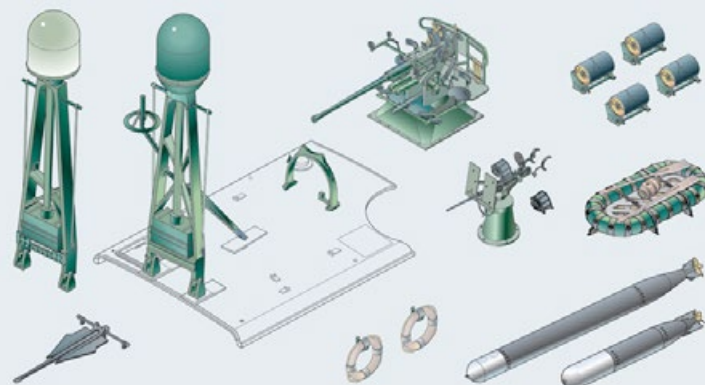

► vai alla [scheda completa](#)

No 5617

1:35 scale

PT Boat Conversion Kit

100% NEW MOULDS

Fotoinciso incluso

Questo "conversion kit" è dedicato a tutti i modellisti appassionati delle "Torpedo Boat" americane, che sono interessati a modificare i loro modelli (...)