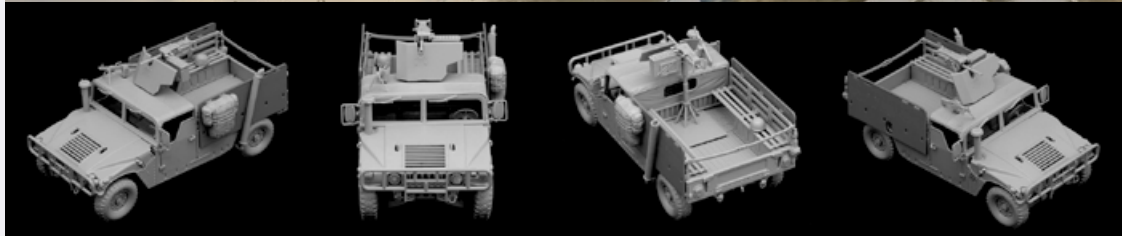

**FULLY
UPGRADED
MOULDS**

Decals per
una versione

Il nome "Humvee" nasce dall'acronimo HMMWV che sta per High Mobility Multipurpose Wheeled Vehicle. A tutti gli effetti l'Humvee ha incarnato bene le caratteristiche fondamentali "concentrate" nel suo nome. Veicolo dalla straordinaria flessibilità operativa, nonostante le sue dimensioni imponenti, è stato (...)

suggested **ITALERI ACRYLIC PAINT:**

- **F Medium Green II** - 4734AP
- **F Sand** - 4763AP
- **MF Gun Metal** - 4681AP
- **F Black** - 4768AP

► vai alla [scheda completa](#)