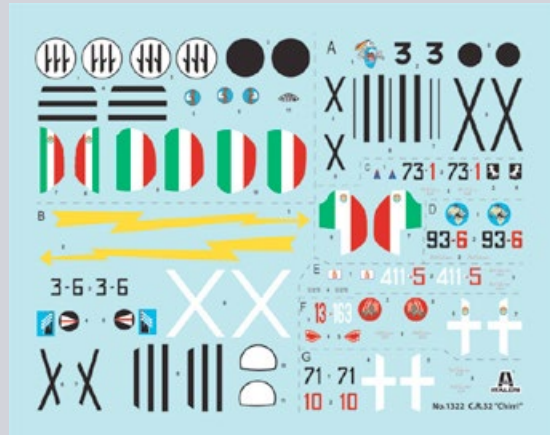

**HISTORIC**  **UPGRADE**  
**SERIES**

No 1322 - 1:72 scale  
**CR.32 "Chirri"**

**FULLY  
UPGRADED  
MOULDS**

**ISTRIZIONI A COLORI**  
**SUPER FOGLIO DECAL** - 7 versioni

Progettato nella prima parte degli anni '30 dal celebre Ingegnere Rosatelli, il Fiat CR 32 era mosso da un motore a 12 cilindri a V da 600 CV che permetteva di raggiungere i 375 Km/h. Tra i più celebri biplani della Storia dell'Aviazione, si caratterizzava per una straordinaria manovrabilità. Era inoltre robusto e ben armato per il periodo storico grazie alle due mitragliatrici Breda-Safat da 12,7 mm. che sparavano attraverso il disco dell'elica.(...) ► vai alla [\*\*scheda completa\*\*](#)

# Tornado IDS/ECR "Special Colors"

**SUPER FOGLIO DECAL** 5 versioni

► vai alla [scheda completa](#)

suggested **ITALERI ACRYLIC PAINT:** \_\_\_\_\_

-  Flat Light Gray - 4765AP
-  Flat Dark Ghost Gray - 4761AP
-  Flat Gull Gray - 4763AP
-  Gloss Black - 4695AP

# A-36 Apache™

ROBERTO VALENTINI

**SUPER FOGLIO DECAL** 4 versioni

► vai alla [scheda completa](#)

suggested **ITALERI ACRYLIC PAINT:** \_\_\_\_\_

-  F. Red - 4606AP
-  F. Olive Drab Ana 613 - 4842AP
-  F. Dark Gray - 4754AP

suggested **ITALERI ACRYLIC PAINT:**

-  **F Dark Green**  
4726AP
-  **F Sand**  
4763AP

► vai alla [scheda completa](#)

No 3885

1:24 scale