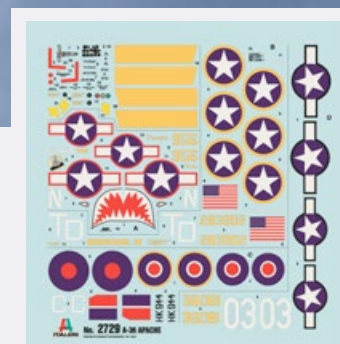

**HISTORIC**  **UPGRADE**  
**SERIES**

No 1322 - 1:72 scale  
**CR.32 "Chirri"**

**FULLY  
UPGRADED  
MOULDS**

**ISTRIZIONI A COLORI**  
**SUPER FOGLIO DECAL** - 7 versioni

Progettato nella prima parte degli anni '30 dal celebre Ingegnere Rosatelli, il Fiat CR 32 era mosso da un motore a 12 cilindri a V da 600 CV che permetteva di raggiungere i 375 Km/h. Tra i più celebri biplani della Storia dell'Aviazione, si caratterizzava per una straordinaria manovrabilità. Era inoltre robusto e ben armato per il periodo storico grazie alle due mitragliatrici Breda-Safat da 12,7 mm. che sparavano attraverso il disco dell'elica.(...) ► vai alla [\*\*scheda completa\*\*](#)

# Tornado IDS/ECR "Special Colors"

**SUPER FOGLIO DECAL** 5 versioni

► vai alla [scheda completa](#)

suggested **ITALERI ACRYLIC PAINT:** \_\_\_\_\_

-  Flat Light Gray - 4765AP
-  Flat Dark Ghost Gray - 4761AP
-  Flat Gull Gray - 4763AP
-  Gloss Black - 4695AP

# A-36 Apache™

ROBERTO VALENTINI

**SUPER FOGLIO DECAL** 4 versioni

► vai alla [scheda completa](#)

suggested **ITALERI ACRYLIC PAINT:** \_\_\_\_\_

-  F. Red - 4606AP
-  F. Olive Drab Ana 613 - 4842AP
-  F. Dark Gray - 4754AP