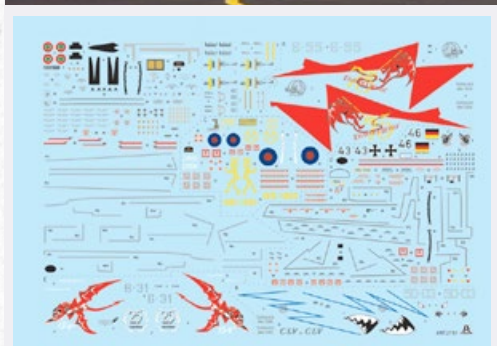

No 1336

1:72 scale

Tornado IDS/ECR "Special Colors"