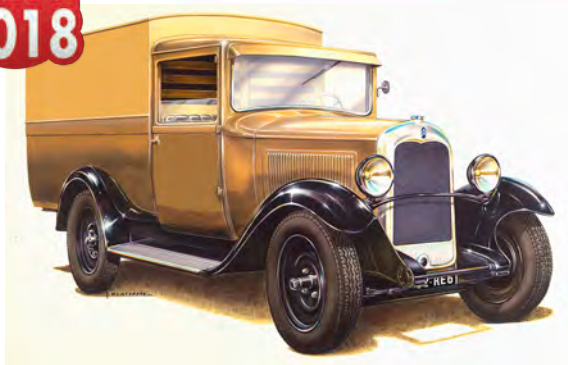

# Utilitaires - Tracteurs

1/24

**NEW  
2018**

**80703 • CITROËN C4 Fourgonnette 1928** 1/24

*Dimensions modèle: 17,5 x 6,6 cm*  
*Dimensions boîte: 37 x 25 x 7 cm*  
*106 pièces*

**NEW  
2018**

**80713 • CITROËN C4 «Splendid Hôtel»** 1/24