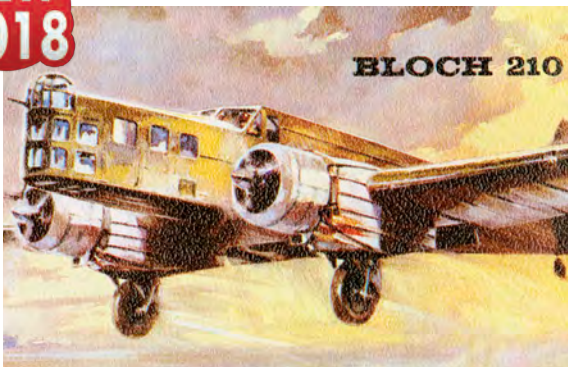

80397 • BLOCH 210 1/72
Dimensions modèle: 26,4 x 31,4 cm
Dimensions boîte: 36 x 18,5 x 4,3 cm
119 pièces

**NEW
2018**