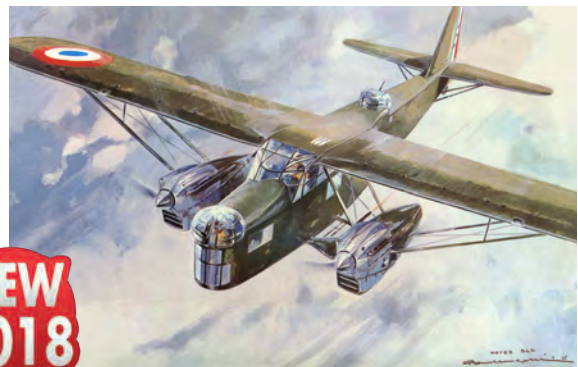

**NEW
2018**

80395 • POTEZ 540 1/72
Dimensions modèle: 22,5 x 30,7 cm
Dimensions boîte: 36 x 18,5 x 4,3 cm
130 pièces

**NEW
2018**