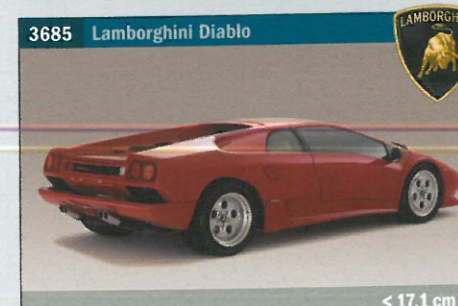

3643 BMW M1 Procar

SD

< 18.1 cm >

3658 Lancia Delta HF Integrale

SD

< 16.0 cm >

scale 1:87 HO treni trains

scale 1:9 moto bikes