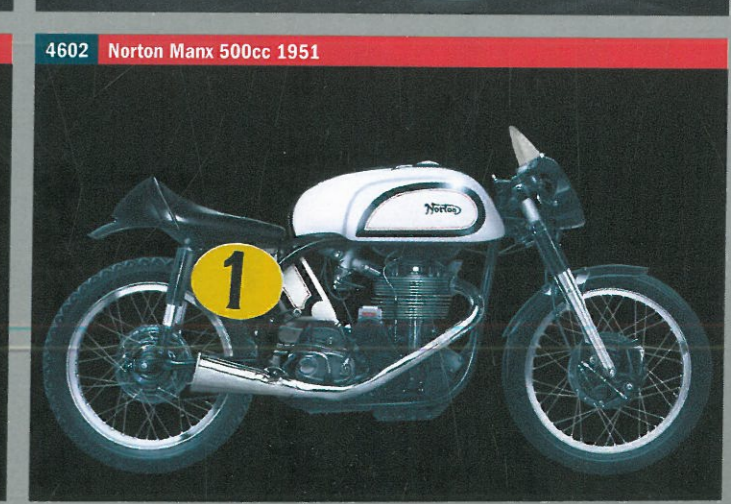

3643 BMW M1 Procar

SD

< 18.1 cm >

3658 Lancia Delta HF Integrale

SD

< 16.0 cm >

scale 1:87 HO treni trains

scale 1:9 moto bikes