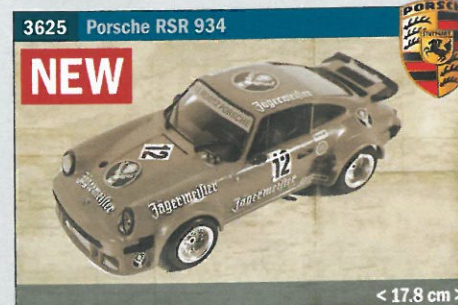

3643 BMW M1 Procar

SD

< 18.1 cm >

3658 Lancia Delta HF Integrale

SD

< 16.0 cm >

scale 1:87 HO treni trains

scale 1:9 moto bikes