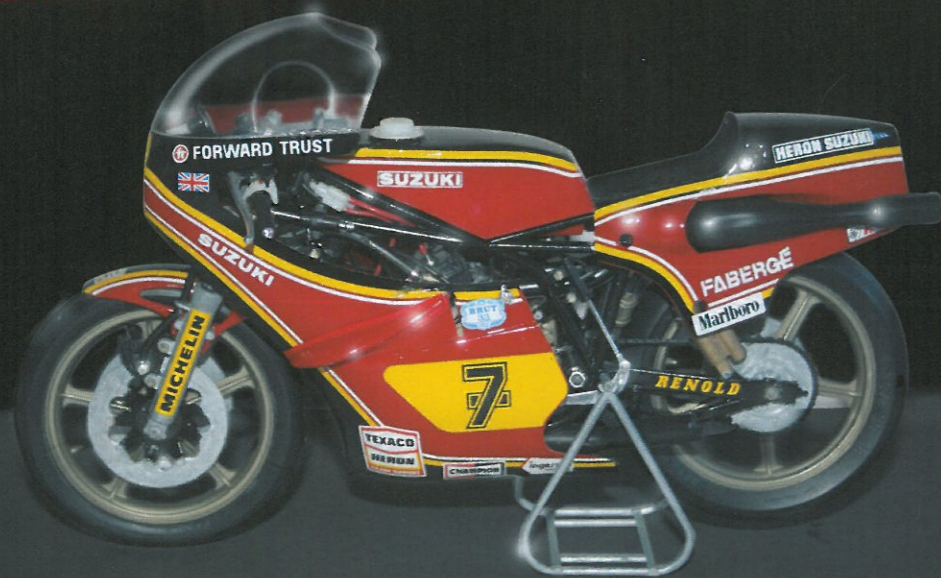

NEW

4643 Cagiva Elefant 850 1987 < 23.8 cm >