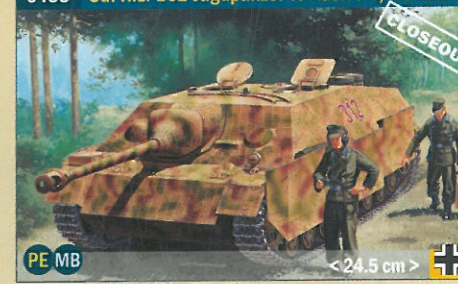

6549 Steyr RSO/01 with German Soldiers

Contains 7 figures and accessories

< 12.6 cm >

6566 Sd.Kfz. 138 Ausf. H Marder III

< 13.3 cm >

6488 Sd. Kfz. 162 Jagdpanzer IV Ausf. F L/48 late

< 24.5 cm >

6546 15 cm. Panzerwerfer 42 auf Sd.Kfz. 4/1