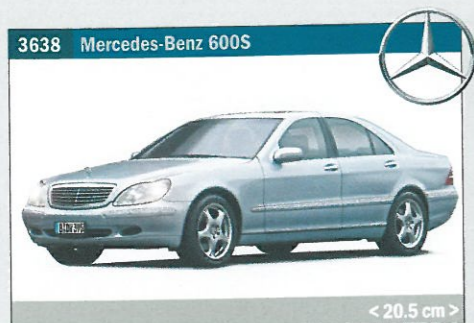

3643 BMW M1 Procar

SD

< 18.1 cm >

3658 Lancia Delta HF Integrale

SD

< 16.0 cm >

scale 1:87 HO treni trains

scale 1:9 moto bikes